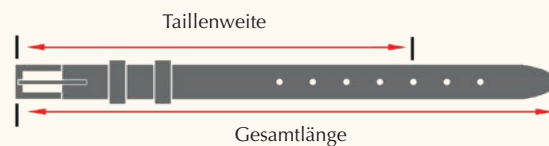

Kappen

Europa	54 – 57	58 – 59	60 – 61	62 – 63
International	S	M	L	XL

Socken

Europa	39 – 41	42 – 44	45 – 47
US	6,5 – 8,5	9 – 10,5	11 – 13

Gürtel

Unisex (US)	S	M	L	XL
Taillenweite (cm)	75	90	105	120
Gesamtlänge (cm)	90 – 91	105 – 106	120 – 121	135 – 136