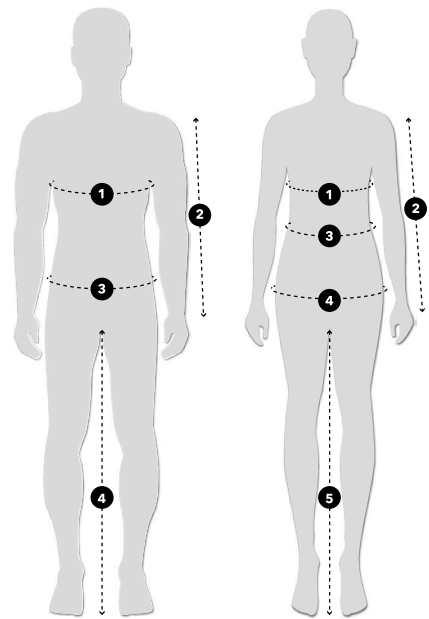

XTRA SIZE. GROSSE TAILLE /  
KURZES BEIN

### DAME - KÖRPERMASSE

UPPERS "REGULÄR GRÖSSE"		S	M	L	XL	
1	BRUST (CM)	88	92	96	102	
2	ARM (CM)	59	60	61	62	
HOSES "REGULÄR GRÖSSE"		36	38	40	42	44
3	TAILLE (CM)	70	74	80	82	86
4	HÜFTE (CM)	96	100	104	108	112
5	BEIN (CM)	77	78	79	80	81

**BRUST.** Wickeln Sie ein Maßband um die höchste Körperposition unter Ihren Armen.

**ARM.** From shoulder with your arm slightly bent, follow the tape around to your wrist bone.

**TAILLE.** Folgen Sie von der Schulter mit leicht gebeugtem Arm dem Klebeband bis zum Handgelenkknochen.

**HÜFTE.** Wickeln Sie ein Maßband um deine Hüfte.

**BEIN.** Sollte vom Schritt bis zum Boden gemessen werden. Am besten nehmen Sie dazu eine vorhandene Hose mit und messen Sie von der Schrittnaht bis zum Saum entlang der Kleidungsnaht.